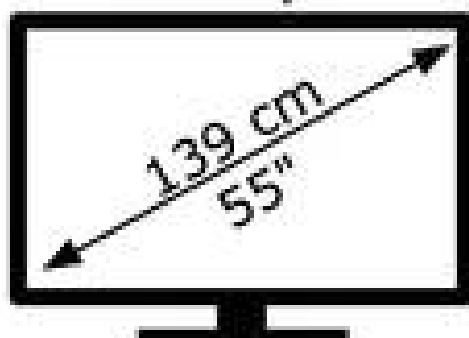

ENERG

FINLUX

55-FUF-7161

82 kWh/1000h

ABCDEF **G**

123 kWh/1000h

3840 px

2160 px